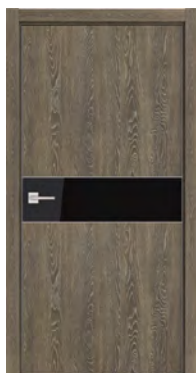

7/1 Ясень белый

7/2 Орех капучино

7/3 Дуб седой

7/4 Орех африканский

7/5 Ясень белый

8/0 Орех капучино

8/1 Дуб седой

8/2 Орех африканский

8/3 Ясень белый

8/4 Орех капучино

ДЕКОРЫ

Ясень белый

Орех капучино

Дуб седой

Орех африканский

Остекление полотен – лакобель (цвет белый, черный)