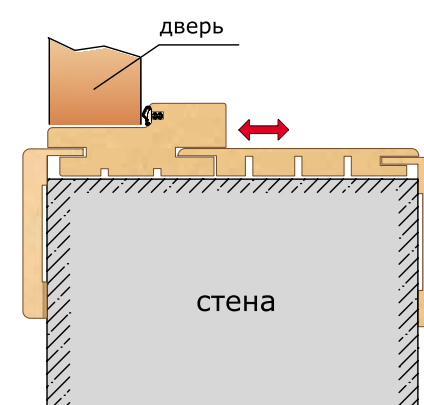

Телескопический погонаж

Схема обрамления дверных проемов

Наличник телескопический Т70

Дверная коробка ДКПРТ74

Добор телескопический Т150

Контакты

ОАО «Лесплитинвест» – современное высокотехнологичное предприятие с постоянно обновляющейся материально-технической базой. Высококачественные сырьевые ресурсы, современное производственное оборудование, оптимальные логистические схемы, квалифицированный персонал, строгий контроль качества – все это позволяет нам гордиться нашим предприятием и представлять выпускаемую продукцию самым избирательным заказчикам.